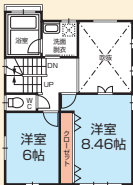

OPEN HOUSE

10/14 sat 15 sun

AM11:00~PM4:00 [雨天開催]

築浅中古住宅! 駐車場3台分!
広いウッドデッキと吹抜がある
開放感のある住宅!

中古住宅
北安東2
葵区

販売価格

4,180万円 (無)

4LDK P3台

土地/126.65㎡(38.31坪)

建物/128.98㎡(39.01坪)

木造3階建、H19年6月築
竜南小・安東中学区(仲介)

NAV I 葵区北安東2丁目19-2付近

現地担当:090-5857-3241