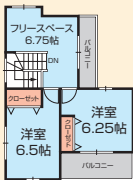

OPEN HOUSE

10/14 sat 15 sun

AM11:00~PM4:00 [雨天開催]

築浅中古住宅! 駐車場3台分!
広いウッドデッキと吹抜がある
開放感のある住宅!

中古住宅
北安東2
葵区

販売価格

4,180万円 (無)

4LDK P3台

土地/126.65㎡(38.31坪)

建物/128.98㎡(39.01坪)

木造3階建、H19年6月築
竜南小・安東中学区(仲介)

NAV I 葵区北安東2丁目19-2付近

現地担当:090-5857-3241